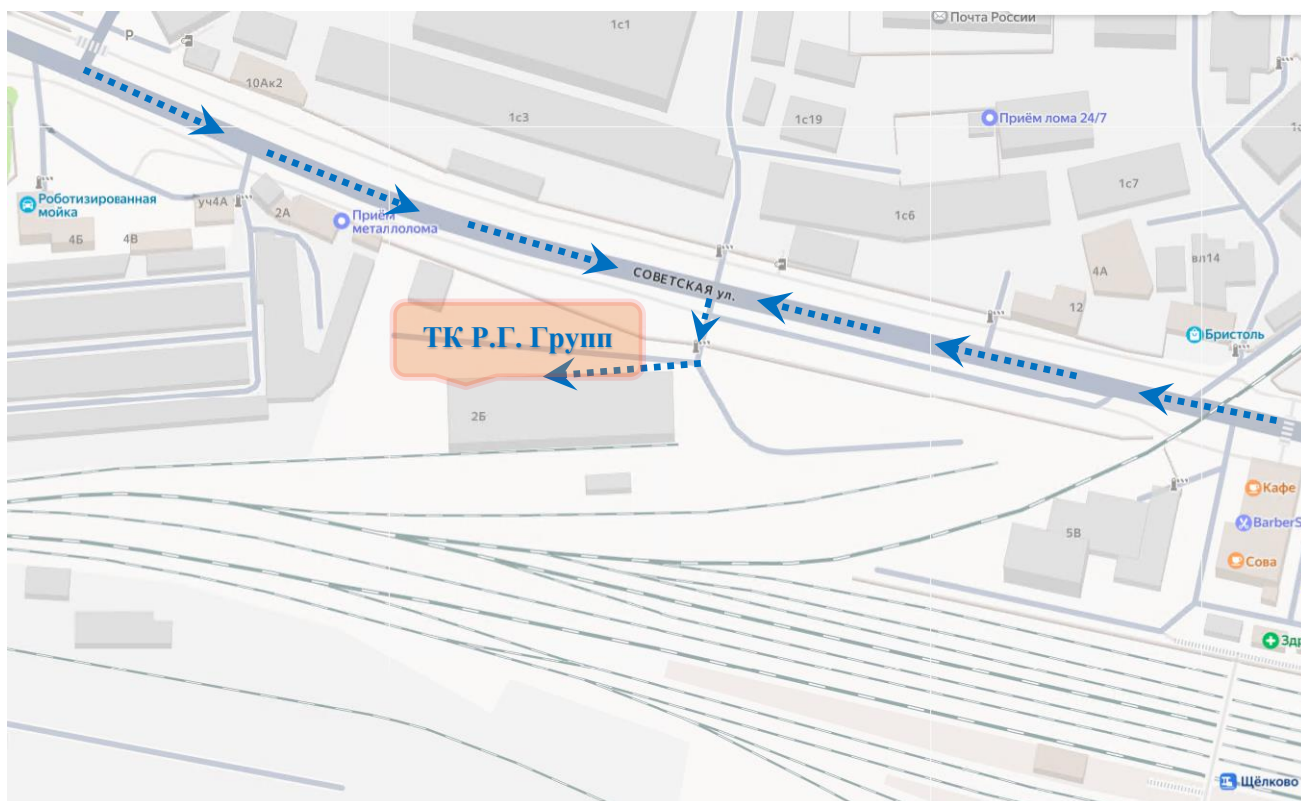

АО "ТК Р.Г. Групп"

тел. +7 (495) 941-60-40, почта - general@tkrgg.ru,
сайт - www.tkrgg.ru

Схема проезда до грузового терминала г. Щёлково МО

Адрес: МО, г. Щёлково, ул. Советская 2Б

При въезде на территорию назвать организацию АО "ТК Р.Г. Групп"