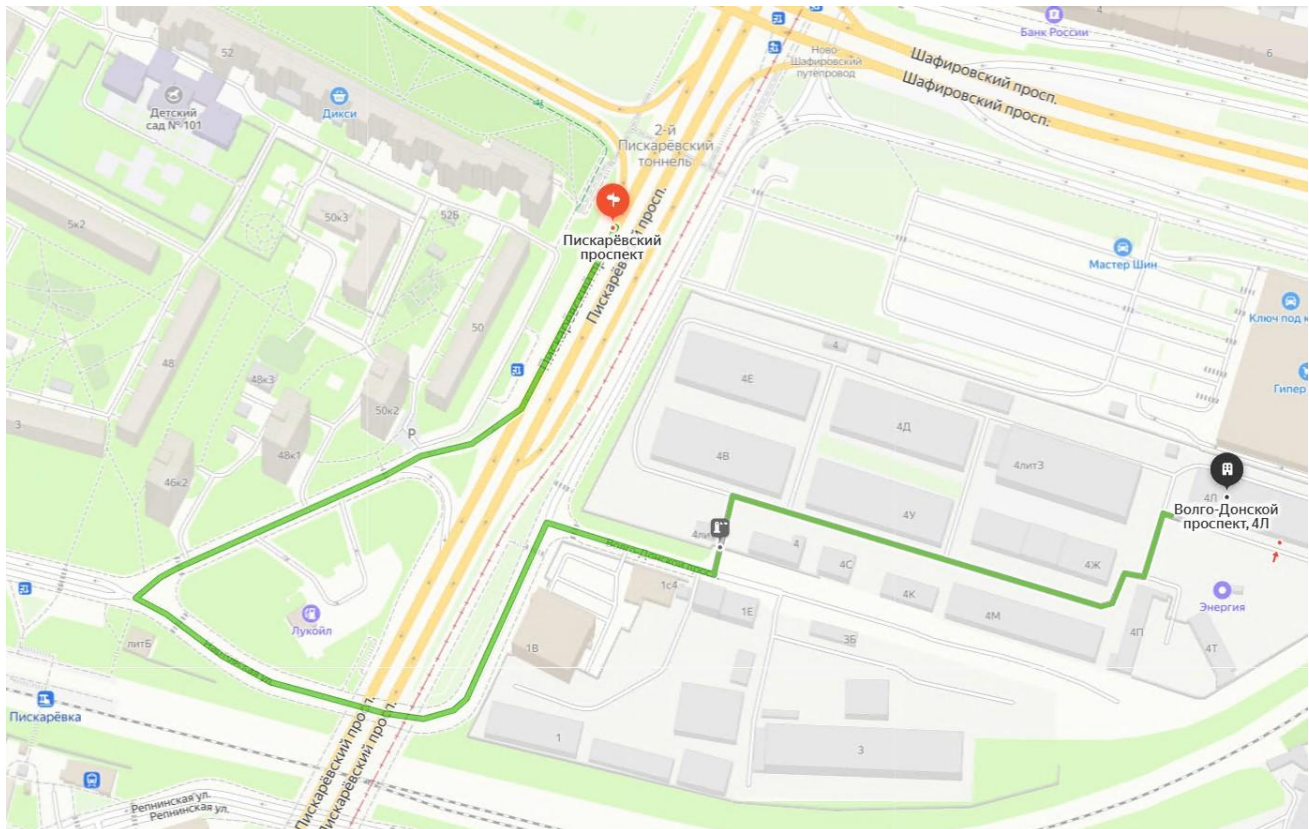

АО "ТК Р.Г. Групп"

тел. +7 (495) 941-60-40, почта - general@tkrgg.ru,
сайт - www.tkrgg.ru

Схема проезда до грузового терминала в Санкт-Петербурге

Адрес: г. Санкт Петербург, Волго-Донской проспект 4Л, территория "Нордбург",
склад Аврора

При въезде на территорию назвать организацию "Аврора"

Телефоны склада (контактное лицо - Николай): +7 (911) 924-21-27,
+7 (911) 139-49-67

**Отсканируй QR-код и
построй маршрут на терминал!**